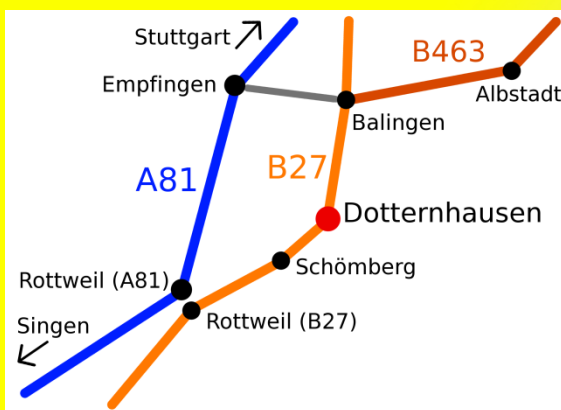

Wegbeschreibung

Von Stuttgart kommend (A81): Verlassen Sie die A81 (Stuttgart-Singen) bei der Abfahrt "Empfingen" und fahren Sie Richtung Balingen (B27). Folgen Sie der B27 ca. 15 Kilometer. Sie erreichen die Ortseinfahrt "Dotternhausen".