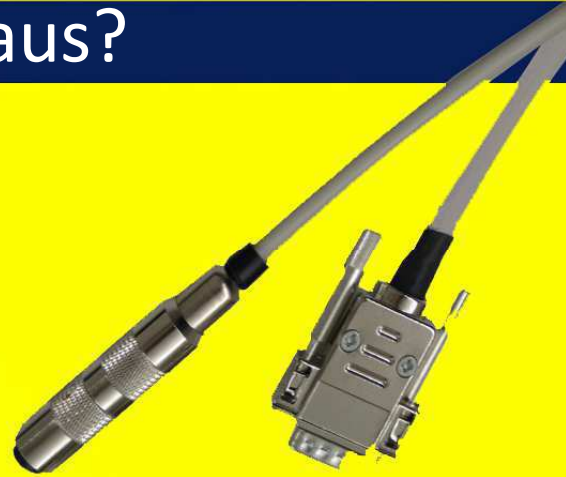

Nichts ist wichtiger, als die Effizienz einer jeden Komponente mit optimalen Faktoren effizienter zu gestalten.

Was zeichnet uns aus?

- ✓ langjährige Erfahrung
- ✓ Flexibilität
- ✓ Hohe Qualität
- ✓ Individuelle Lösungen
- ✓ Ab Stückzahl 1
- ✓ Ausstattung
- ✓ Schnelle Lieferzeiten
- ✓ Technische Problemlösungen

Zertifizierung nach UL-Standard